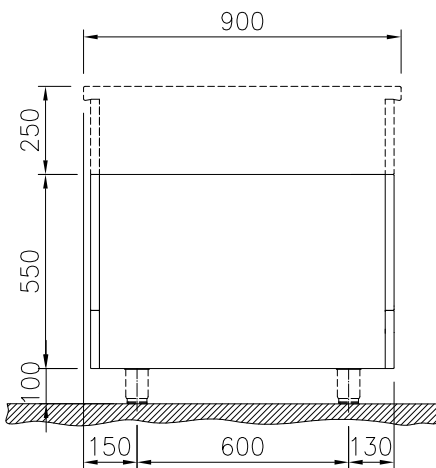

Kort specifikation

Pos. _____

700 mm brett öppet, genomgående underskåp för förvaring av kastruller, stekpannor, plåtar etc. Med hygien design och rundade kanter. Enheten är konstruerad enligt DIN 18860-2 med 70 mm indragen sockel. Tillverkad i en robust ramkonstruktion. Arbetsyta i 2 mm 1.4301 (AISI 304). Släta arbetsytor som är enkla att rengöra. THERMODUL-Anslutningssystem ger arbetsytor med minimala skarvar som gör att fett och smuts inte kan tränga ner mellan enheterna. Underskåpet rymmer GN 1/1-kantiner. Kapslingsklass IPX5
Konfiguration: Fristående underskåp, betjänas från två sidor, hygienklass H2.

Huvudfunktioner

- Servicevänlig, alla viktiga komponenter kan nås från framsidan.
- [NOT TRANSLATED]

Konstruktion

- IPX5 kapslingsklass
- Hygienic design of the open base compartment with large round edges.
- 2 mm arbetsyta i 1.4301 (AISI 304).
- Plan ytkonstruktion för att lätt rengöra ytorna.
- Lagringsyta i botten av produkten har plats för GN1/1-behållare.
- Självbärande konstruktion.

Front

Sida

Topp

Viktig information

Yttermått, bredd	
589324 (MC2BDCG000)	700 mm
Yttermått, djup	900 mm
Yttermått, höjd	550 mm
Skåputrymmets invändiga dimensioner (bredd):	580 mm
Skåputrymmets invändiga dimensioner (höjd):	330 mm
Skåputrymmets invändiga dimensioner (djup):	860 mm
Nettovikt:	23 kg

Övriga Tillbehör

- Rostfri sidopanel (12mm), 900x800mm, för fristående installation PNC 912511
- Rostfri frontsockel, 700mm lång, höjd = 100 mm PNC 912597
- Rostfri sidosockel, höger o vänster, fristående, 900mm djup, höjd = 100 mm PNC 912621
- Kompletta rostfri sockel, fristående, 700mm bredd, höjd = 100 mm, TL90 PNC 912919
- Hylla till TL90 2 sidor skåpsbredd =580 PNC 913237
- - NOT TRANSLATED - PNC 913259
- Hyllfixering (gejderstege) TL 90 genomgående PNC 913282
- - NOT TRANSLATED - PNC 913673
- Rostfri sidopanel, 900x800mm, slätsittande, för fristående installation, vänster/höger (skall bara användas vid installation mot något annat) PNC 913689