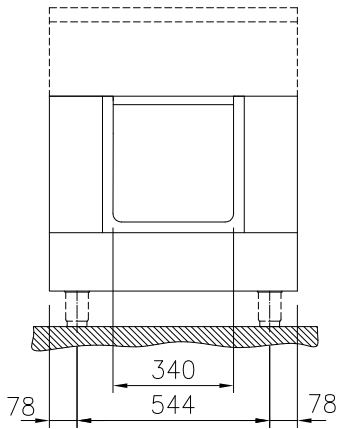

Modular Cooking
Öppet underskåp, genomgående,
betjänas från 2 sidor, GN anpassad -
H2, 700 mm, kroppshöjd 550 mm

Produkt # _____

Modell # _____

Namn # _____

SIS # _____

AIA # _____

589324 (MC2BDCGOOO)

Öppet underskåp,
genomgående, betjänas
från 2 sidor, GN anpassad -
H2, 700 mm, kroppshöjd 550
mm

Kort specifikation

Pos. _____

700 mm brett öppet, genomgående underskåp för förvaring av kastruller, stekpannor, plåtar etc. Med hygien design och rundade kanter. Enheten är konstruerad enligt DIN 18860-2 med 70 mm indragen sockel. Tillverkad i en robust ramkonstruktion. Arbetsyta i 2 mm 1.4301 (AISI 304). Släta arbetsytor som är enkla att rengöra. THERMODUL-Anslutningssystem ger arbetsytor med minimala skarvar som gör att fett och smuts inte kan tränga ner mellan enheterna. Underskåpet rymmer GN 1/1-kantiner. Kapslingsklass IPX5
Konfiguration: Fristående underskåp, betjänas från två sidor, hygienklass H2.

Huvudfunktioner

- Servicevänlig, alla viktiga komponenter kan nås från framsidan.
- [NOT TRANSLATED]

Konstruktion

- IPX5 kapslingsklass
- Hygienic design of the open base compartment with large round edges.
- 2 mm arbetsyta i 1.4301 (AISI 304).
- Plan ytkonstruktion för att lätt rengöra ytorna.
- Lagringsyta i botten av produkten har plats för GN1/1-behållare.
- Självbärande konstruktion.

Front

Sida

Topp

Viktig information

Yttermått, bredd	
589324 (MC2BDCG000)	700 mm
Yttermått, djup	900 mm
Yttermått, höjd	550 mm
Skåputrymmets invändiga dimensioner (bredd):	580 mm
Skåputrymmets invändiga dimensioner (höjd):	330 mm
Skåputrymmets invändiga dimensioner (djup):	860 mm
Nettovikt:	23 kg