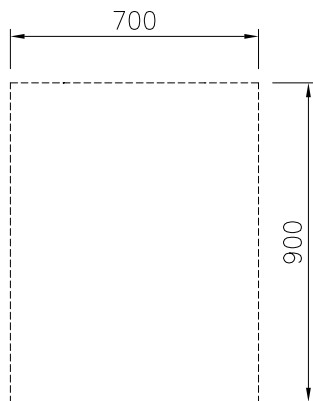

Kort specifikation

Pos. _____

700 mm brett öppet, genomgående underskåp för förvaring av kastruller, stekpannor, plåtar etc. Med hygien design och rundade kanter. Enheten är konstruerad enligt DIN 18860-2 med 70 mm indragen sockel. Tillverkad i en robust ramkonstruktion. Arbetsyta i 2 mm 1.4301 (AISI 304). Släta arbetsytor som är enkla att rengöra. THERMODUL-Anslutningssystem ger arbetsytor med minimala skarvar som gör att fett och smuts inte kan tränga ner mellan enheterna. Underskåpet rymmer GN 1/1-kantiner. Kapslingsklass IPX5
Konfiguration: Fristående underskåp, betjänas från två sidor, hygienklass H2.

Front

Sida

Topp

Viktig information

Yttermått, bredd	
589324 (MC2BDCG000)	700 mm
Yttermått, djup	900 mm
Yttermått, höjd	550 mm
Skåputrymmets invändiga dimensioner (bredd):	580 mm
Skåputrymmets invändiga dimensioner (höjd):	330 mm
Skåputrymmets invändiga dimensioner (djup):	860 mm
Nettovikt:	23 kg